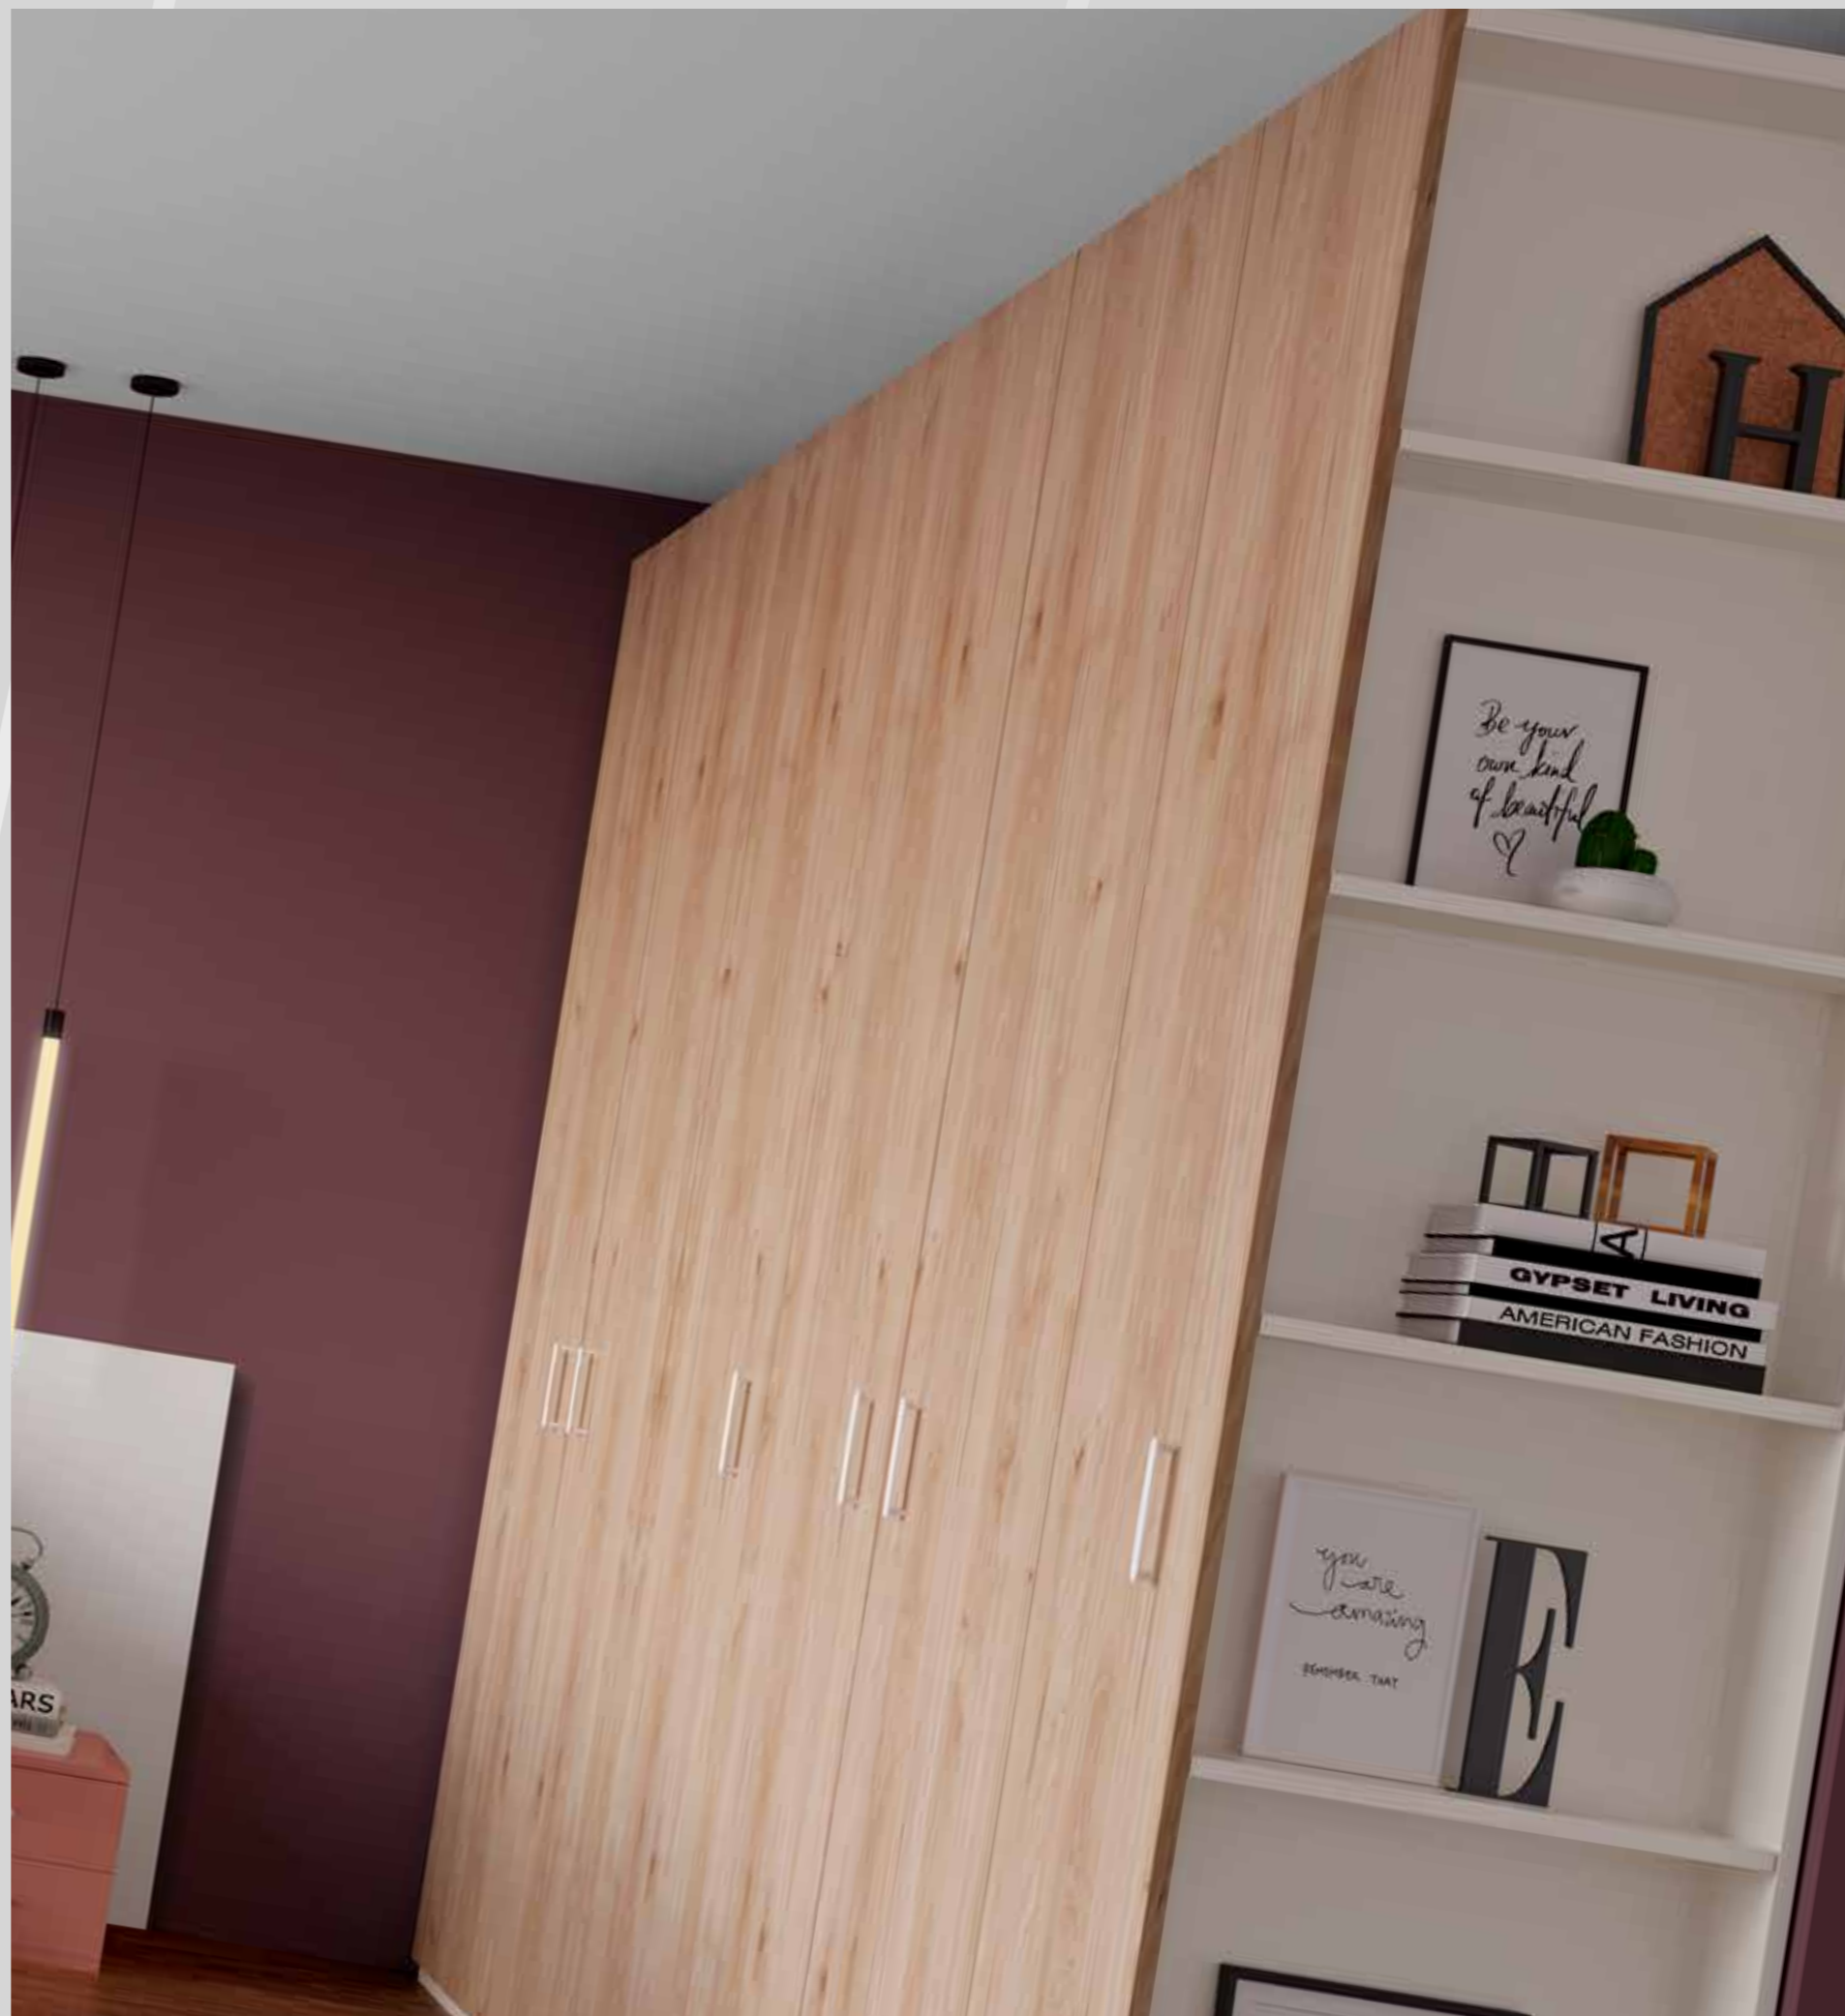

Composición

48

Base:
Hickory

Combinado:
Crema Sil / Rosa Talco

Tirador:
Otto

305

208

Composición