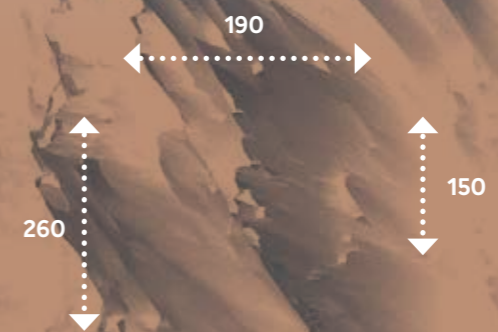

Tirador:
Silver

390

250

Composición

47

Base:
Roble Joven

Combinado:
Pizarra

Tirador:
Onda