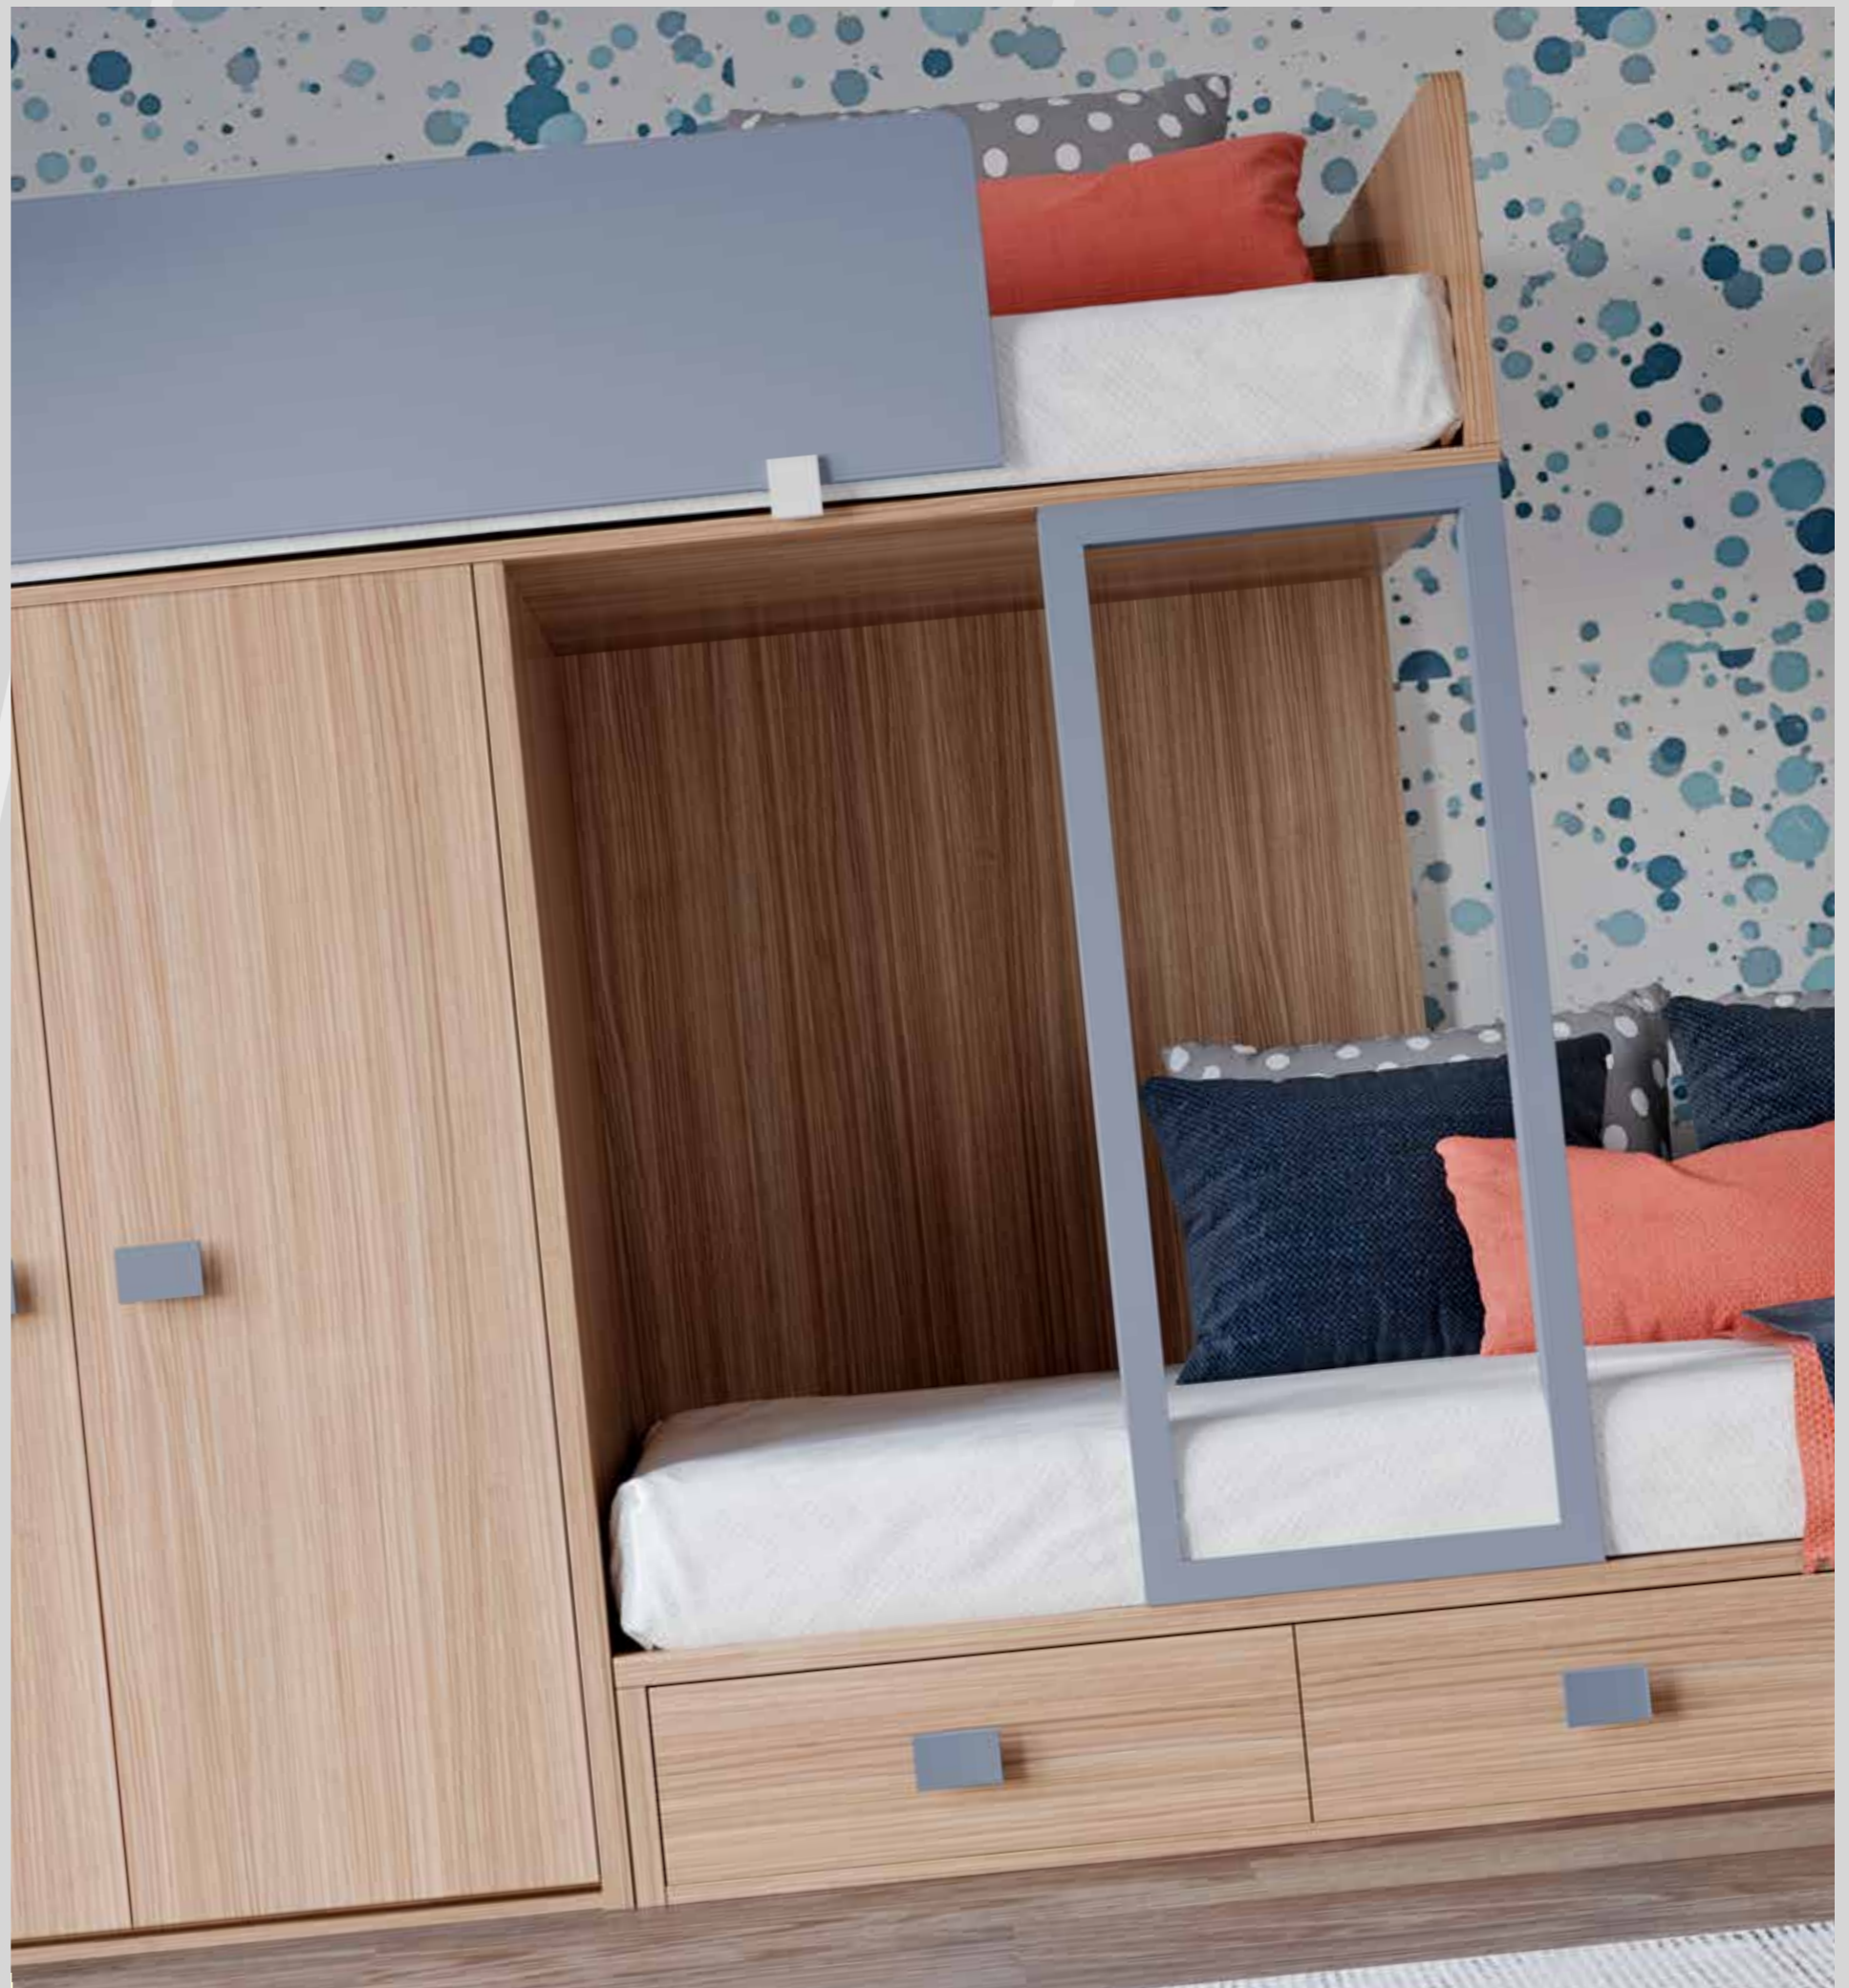

Composición

42

Base:

Nogal Boheme

Combinado:

Azul Piedra

Tirador:

Onda

346