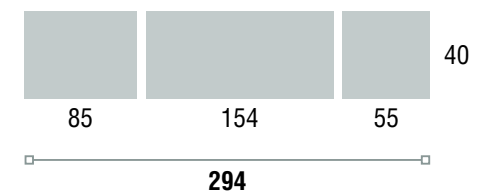

COMPOSICIÓN 07

Descripción	Cantidad	Código
Botellero 3 puertas 85 x 40 x 142	1	419
Módulo bajo 2 puertas + hueco 154 x 40 x 50	1	407
Vitrina 2 puertas madera 1 cristal 55 x 40 x 180	1	478
Juego 4 patas modelo Togo	2	449
Juego 5 patas modelo Togo	1	450
Total		

Color: **CREMA SIL / RIVA**