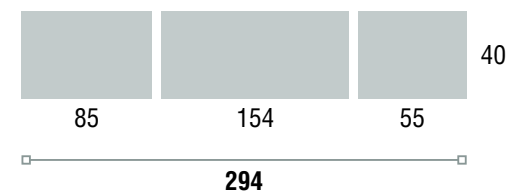

COMPOSICIÓN 13

Descripción	Cantidad	Código
Botellero 1 puerta larga madera 1 cristal 1 madera inferior 85 x 40 x 142	1	472
Incremento frente A		
Módulo bajo 1 cajón 1 puerta izqd. 154 x 40 x 50	1	458
Vitrina 2 puertas dcha. 55 x 40 x 142	1	475
Juego 4 patas modelo Togo	1	449
Juego 5 patas modelo Togo	1	450
		Total

Color: **SALERMO / BLANCO CALYPSO**