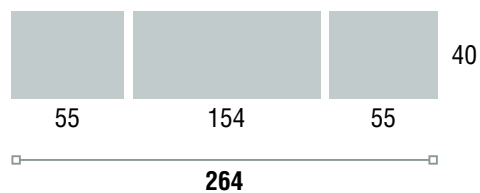

## COMPOSICIÓN **11**

Descripción	Cantidad	Código
Vitrina 4 puertas madera 2 cristal 85 x 40 x 180	1	476
Incremento frentes C y D		
Módulo bajo 2 puertas + hueco 154 x 40 x 50	1	407
Incremento frentes A y B		
Juego 4 patas modelo Togo	1	449
Juego 5 patas modelo Togo	1	450
		<b>Total</b>

Color: **ETNA / GREY CALYPSO**

COMPOSICIÓN **12**

Color: **RIVA**

Descripción	Cantidad	Código	
Vitrina 2 puertas madera 1 cristal izqd. 40 x 55 x 180	1	477	
Vitrina 2 puertas madera 1 cristal dcha. 40 x 55 x 180	1	478	
Módulo bajo 2 cajones 1 puerta dcha. 154 x 40 x 50	1	464	
Peana 55 x 37 x 10	2	488	
Peana 154 x 37 x 10	1	433	
		<b>Total</b>	