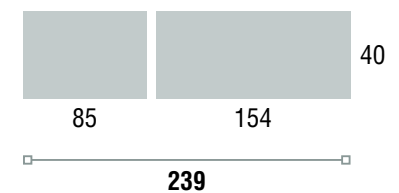

COMPOSICIÓN 05

Descripción	Cantidad	Código
Botellero 3 puertas 85 x 40 x 142	1	419
Incremento frente C		
Módulo bajo 2 cajones + puerta dcha 154 x 40 x 50	1	464
Incremento frente A		
Incremento frente C		
Galería 150 x 20 x 26	1	431
Juego 4 patas modelo Togo	1	449
Juego 5 patas modelo Togo	1	450
		Total

Color: **SANTUARY / BLANCO CALYPSO**