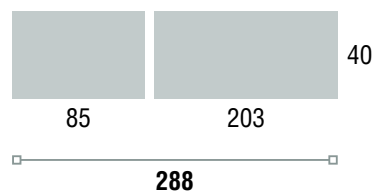

Descripción	Cantidad	Código	
Botellero 4 puertas 85 x 40 x 142	1	420	
Módulo bajo 2 puertas 2 cajones centrales 203 x 40 x 50	1	403	
Juego 4 patas modelo Togo	1	449	
Juego 5 patas modelo Togo	1	450	
Galería 120 x 20 x 26	1	430	
Galería 70 x 20 x 26	1	428	
		Total