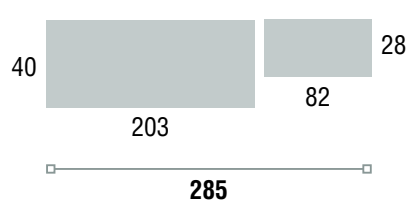

Descripción	Cantidad	Código	
Módulo bajo 2 puertas 2 cajones laterales 203 x 40 x 50	1	405	
Peana 203 x 37 x 10	1	435	
Librería 2 cuerpos c/puerta 210 x 28 x 82	1	484	
Total