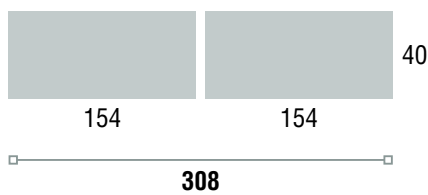

Descripción	Cantidad	Código	
Módulo bajo 3 puertas 154 x 40 x 50	1	466	
Módulo bajo 1 cajón 1 pta dcha 154 x 40 x 50	1	460	
Juego 5 patas modelo Togo	2	450	
Módulo alto 150 x 30 x 30	2	427	
		Total