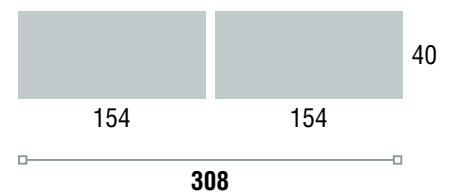

COMPOSICIÓN **03**

Descripción	Cantidad	Código	
Módulo bajo 2 cajones + puerta izquierda 154 x 40 x 50	1	462	
Módulo bajo 2 cajones + puerta derecha 154 x 40 x 50	1	464	
Peana 154 x 37 x 10	2	433	
Librería 1 cuerpo 170 x 28 x 35	1	483	
Galería 70 x 20 x 26	1	428	
Galería 90 x 20 x 26	1	429	
		Total	

Color: **SANTUARY / GREY CALYPSO**