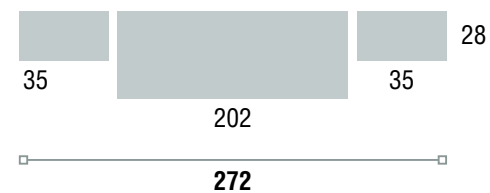

COMPOSICIÓN **15**

Descripción	Cantidad	Código	
Librería 1 cuerpo 35 x 28 x 170	2	483	
Módulo colgado 1 puerta abatible 2 cajones 202 x 36 x 44	1	471	
		Total	

Color: **ETNA**