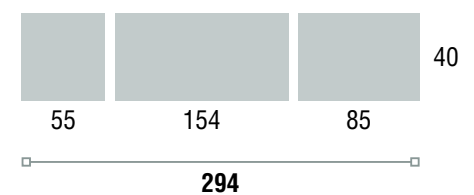

COMPOSICIÓN **09**

Descripción	Cantidad	Código	
Vitrina 2 puertas izqd. 55 x 40 x 140	1	474	
Módulo bajo 2 cajones + puerta dcha 154 x 40 x 50	1	464	
Vitrina 4 puertas madera 2 cristal 85 x 40 x 180	1	476	
Peana 55 x 37 x 10	1	488	
Peana 154 x 37 x 10	1	433	
Peana 85 x 37 x 10	1	445	
		Total	

Color: **SANTUARY**