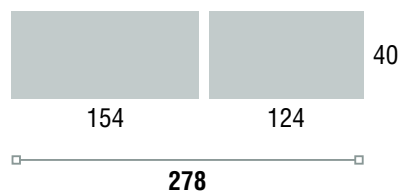

Descripción	Cantidad	Código	
Módulo bajo 1 cajón 1 puerta izqd 154 x 40 x 50	1	458	
Incremento frente A			
Incremento frente B			
Galería 120 x 20 x 26	1	430	
Módulo alto 120 x 30 x 30	1	426	
Módulo bajo puerta abatible 124 x 40 x 34	1	413	
Incremento frente A			
Juego 5 patas modelo Togo	2	450	
		Total