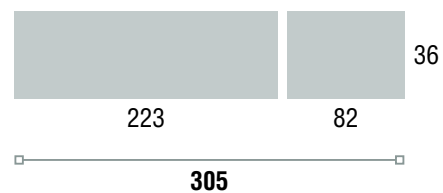

Descripción	Cantidad	Código	
Módulo colgado 4 puertas 223 x 36 x 44	1	469	
Librería 2 cuerpos c/puerta 82 x 28 x 210	1	484	
		Total