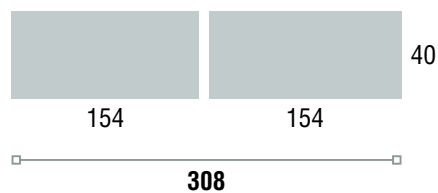

Descripción	Cantidad	Código	
Módulo bajo 1 cajón 1 puerta izqd. 154 x 40 x 50	2	458	
Incremento frente A			
Incremento frente B			
Librería 1 cuerpo 35 x 28 x 170	2	483	
Peana 154 x 37 x 10	2	433	
		Total