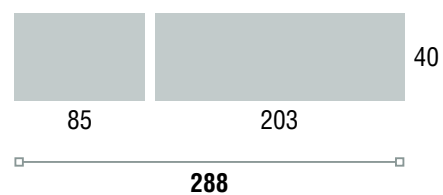

Descripción	Cantidad	Código	
Botellero 2 puertas madera 2 cristal 85 x 40 x 142	1	473	
Módulo bajo 5 cajones + hueco 203 x 40 x 50	1	456	
Juego 4 patas modelo Togo	1	449	
Juego 5 patas modelo Togo	1	450	
		Total